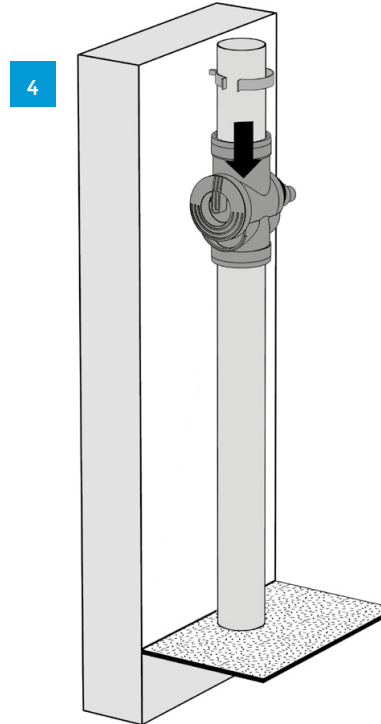

2. INSTRUCTIONS D'INSTALLATION