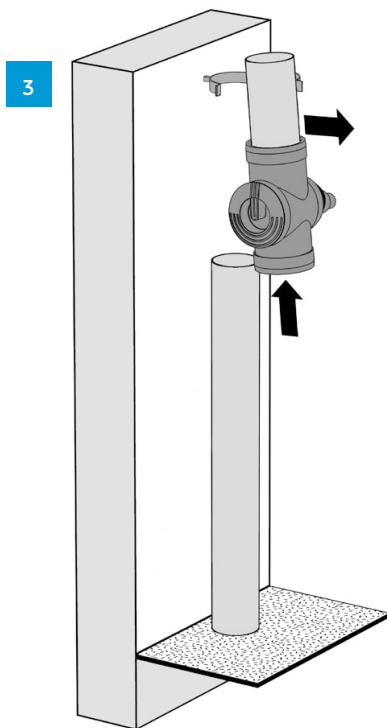

2. INSTRUCTIONS D'INSTALLATION