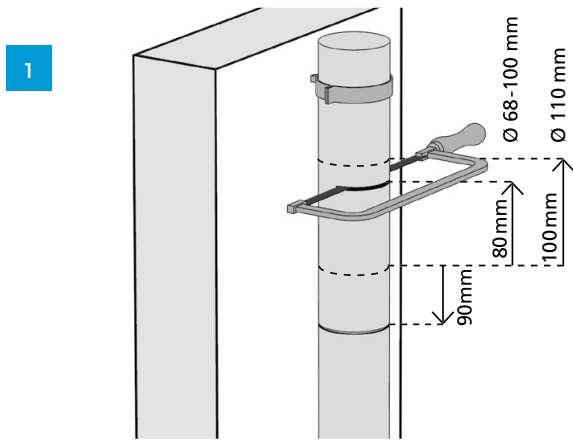

2. INSTRUCTIONS D'INSTALLATION