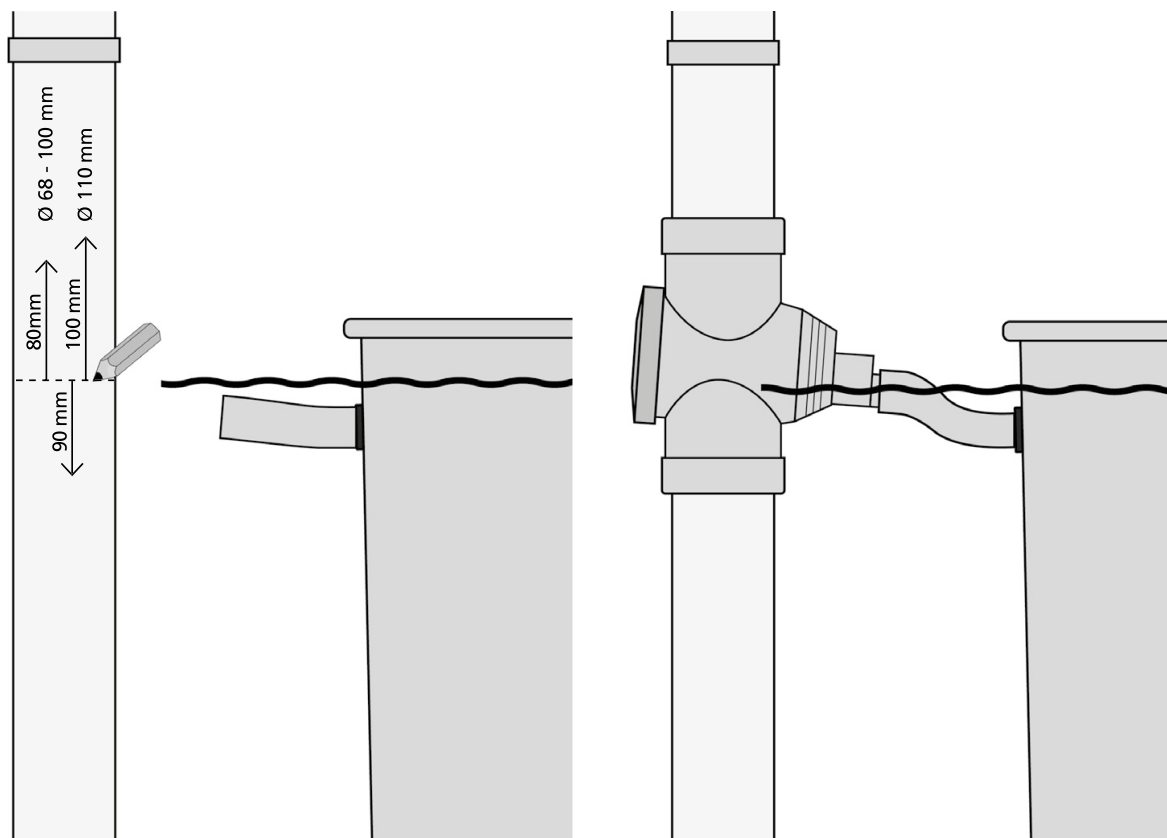

1. PRÉPARATION