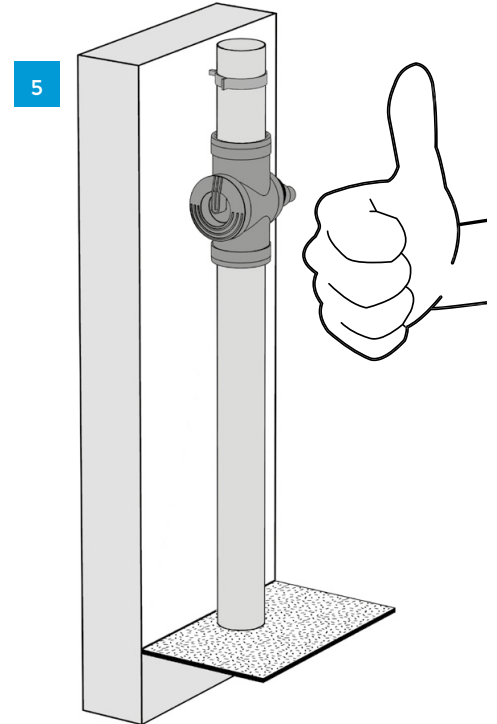

2. INSTRUCTIONS D'INSTALLATION