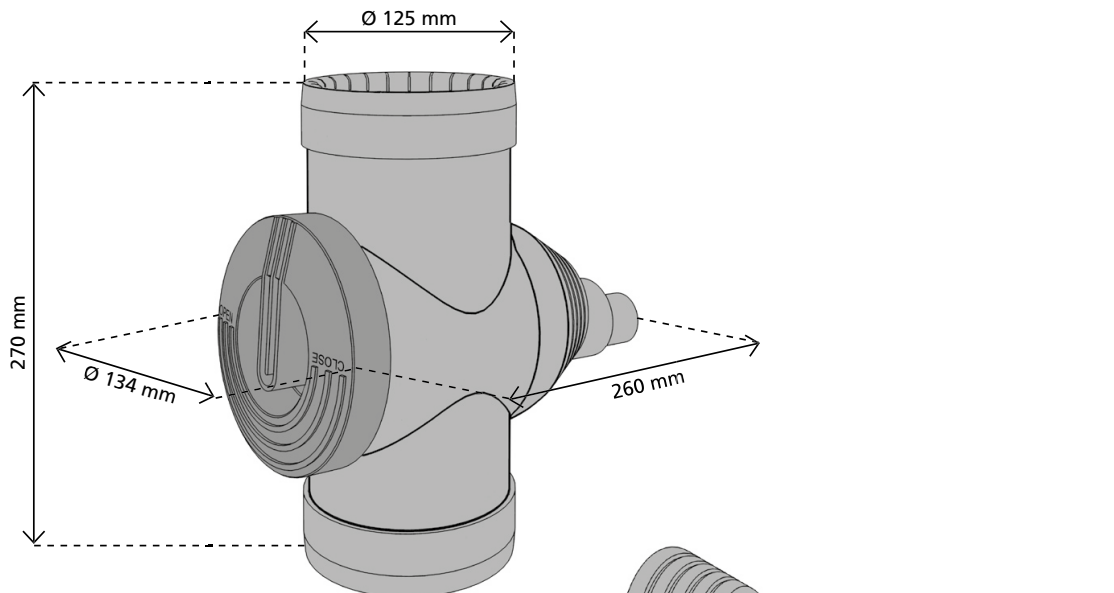

1. PRÉPARATION