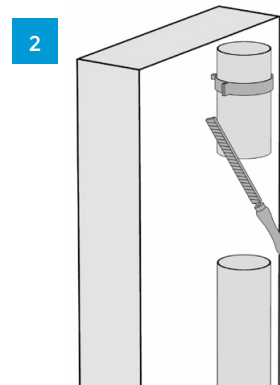

2. INSTRUCTIONS D'INSTALLATION